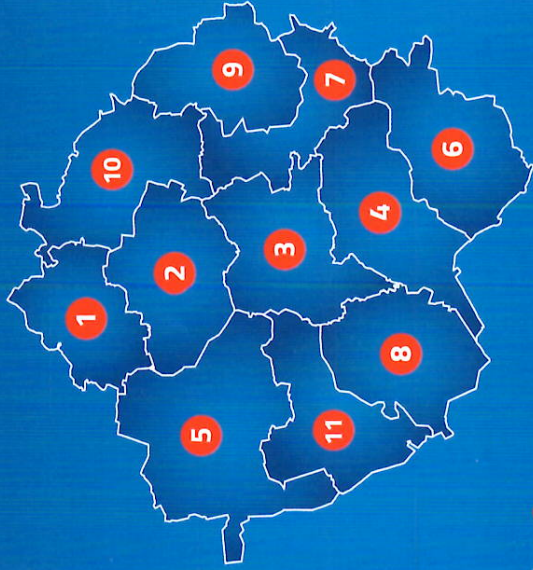

## Immer der Reihe nach

- 1 Bienenbüttel
- 2 Bevensen-Mitte
- 3 Hansestadt Uelzen
- 4 Wrestedt
- 5 Ebstorf
- 6 Bodenteich
- 7 Suhlendorf-Oetzen
- 8 Suderburg
- 9 Rosche-Stoetze
- 10 Bevensen-Ost
- 11 Gerdau-Elmke

Der flächendeckende Ausbau unseres Glasfasernetzes erfolgt in elf Schritten (siehe Karte). Die Vorvermarktung wird 2017 im Ausbauschritt 1 beginnen. Die Schaltung der letzten Anschlüsse ist für 2019 geplant.

## Glasfasernetz (FTTB) – was ist das?

Als FTTB (engl. *Fibre To The Basement* oder *Fibre To The Building*) bezeichnet man das Verlegen des Glasfaserkabels bis in das Gebäude, beispielsweise bis in die Hauskeller. Im Haus können die Signale dann über vorhandene Kupferleitungen und VDSL-Technik in die Wohnungen geführt werden.